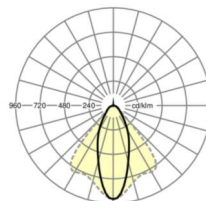

Оптика

Оснастка	LED, цветопередача/оттенок света CRI ≥ 80 / 3000K
Допуск для координаты цветности (MacAdam)	3SDCM
Фотобиологическая безопасность (светильник)	RG1
Номинальный световой поток	9540lm
Срок службы LED	50000h L80/B10 (Tq 25°C)
светоотдача светильников	137lm/W
Угол излучения	40° (C0) / 85° (C90)
UGR поп./вдоль	20.3 / 22.0

Механика

цвет корпуса	белый стандартный для электротехники RAL 9016
размеры (LxWxH/DxH)	1531mm x 55mm x 37mm
вес (нетто)	1.9kg
Вид монтажа	сборка трековых систем, световая структура

DEEP-LINK

<https://www.regiolum.de/ru/article/19420004110>

Ссылка	LED 10000lm 830
ηLB	100 %
Φ ↓/↑	99 % / 1 %
UGR поп./вдоль	20.3 / 22.0

размеры

L	1531 mm	Длина
B	55 mm	Ширина
H	37 mm	Высота